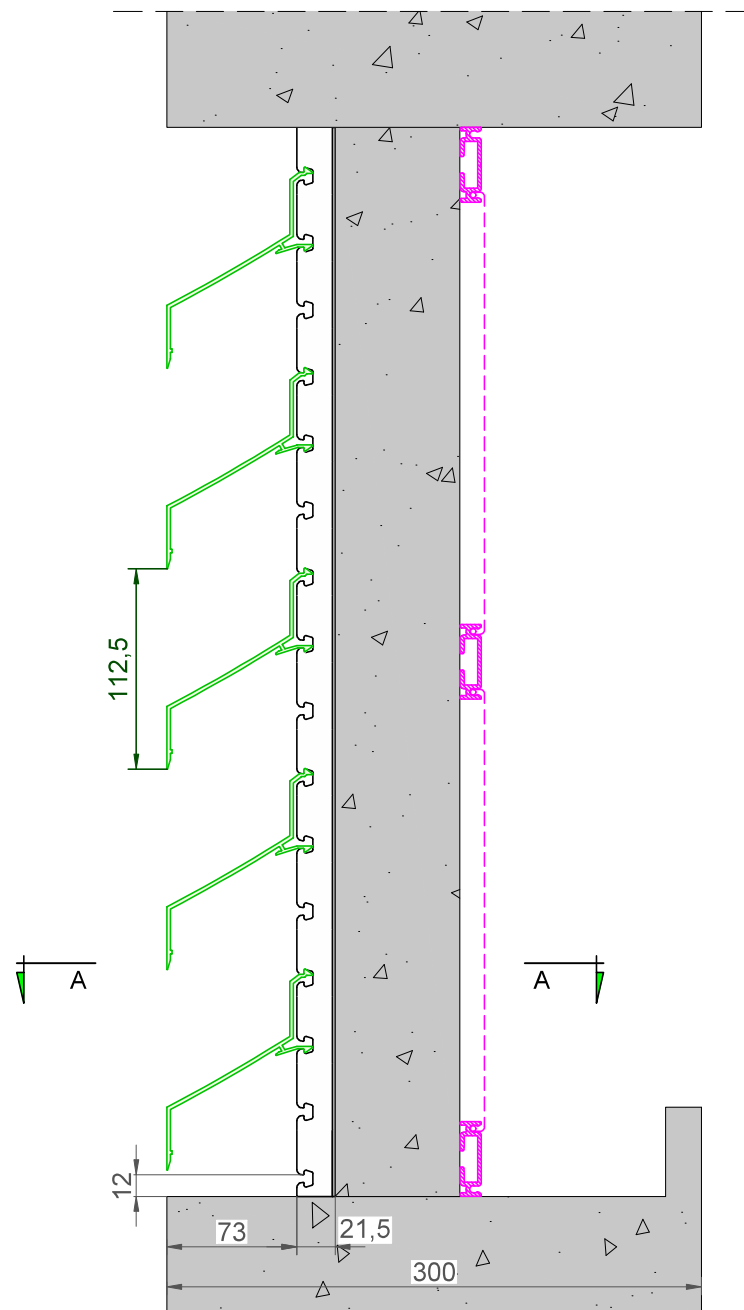

3

2

1

D

D

C

C

B

B

A

A

DucoWall Screening 70/112 + Options

Draagprofiel 40/21

Datum : 03/06/2022

Schaal : 1:3

DUCO
Ventilation & Sun Control

Tol. : ISO 2768-mK

Getekend : LNT/JHX

Mat. :

Ref nr. :

Formaat : A3

omtrek

gewicht

lakoppervl.

Tekening nr. :

mm

kg/m

dm²/m

DWScreening-70/112 DP 40/21 + Options

Zonder dorpel, geen toplamel beschikbaar

3

2