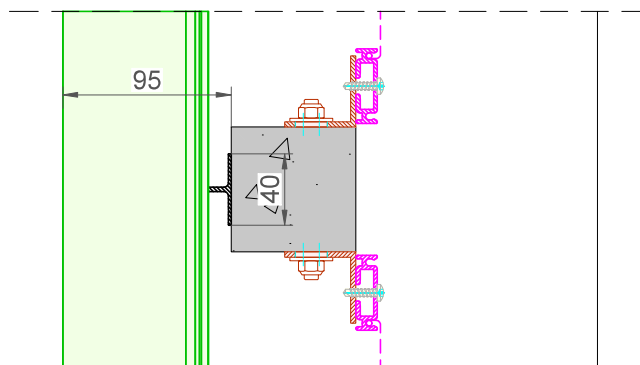

B

A

A

DucoWall Screening 70/112 + Options

Draagprofiel 40/21

Datum : 03/06/2022

Schaal : 1:3

DUCO
Ventilation & Sun Control