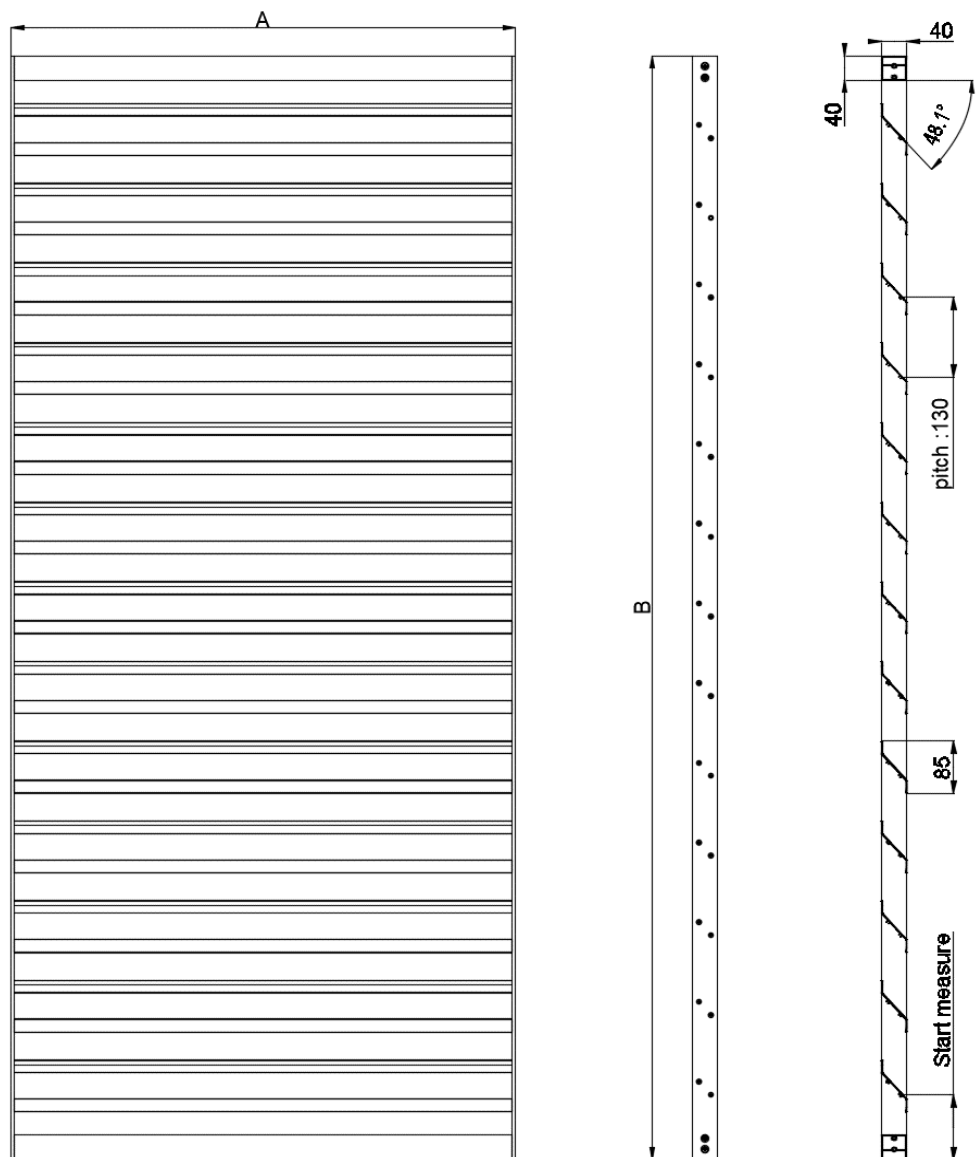

TECHNISCHES DATENBLATT

TYP	DUCOSLIDE SLIMFRAME 5/40 40Z Schritt 130
BESCHREIBUNG	Externes permanentes Sonnenschutzsystem bestehend aus Schiebepaneelen mit festem Rahmen
LAMELLENTYP	40Z
MATERIAL	Aluminium
LAMELLENHÖHE	85 mm
LAMELENSCHRITT	130 mm
LAMELLENNEIGUNG	48°
RAHMENTYP (BxH)	5mm x 40mm
MAX. SLIDE BREITE (800 Pa)	A = 1600mm ↔ B = 1900mm
MAX. SLIDE HÖHE (800 Pa)	A = 500mm ↔ B = 2900mm
RAHMENMATERIAL	Aluminium : EN AW-6063 T66
OBERFLÄCHEN-BEHANDLUNG	standard natur eloxiert (15- 20µm) polyester Pulverbeschichtet (60-80µm)
BRANDVERHALTENS	A2-s1,d0 (EN13501-1: 2018)
FARBEN	Alle RAL Farben

B: Rahmenhöhe
A: Rahmenbreite

SECTION