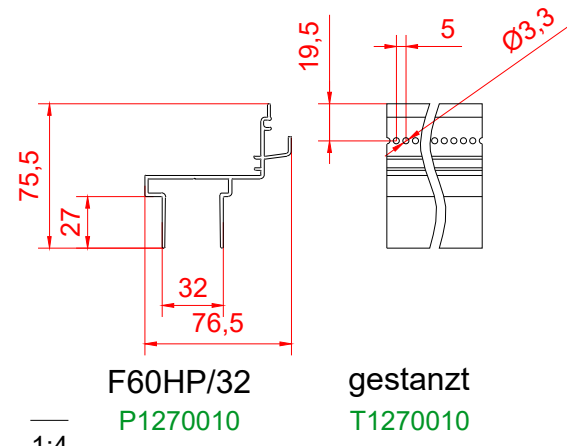

DUCOGRILLE CLASSIC 60HP

Ventilation & Sun Control

RAHMENPROFILE