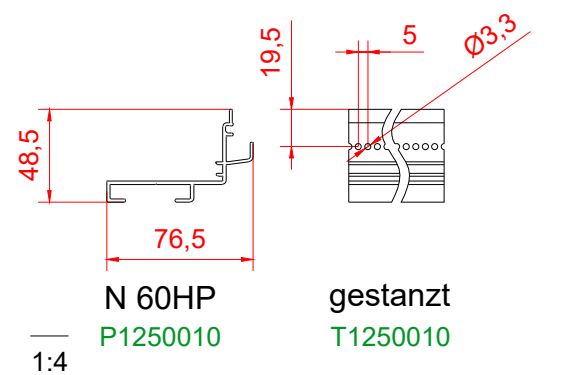

DUCOGRILLE CLASSIC 60HP

Ventilation & Sun Control

RAHMENPROFILE