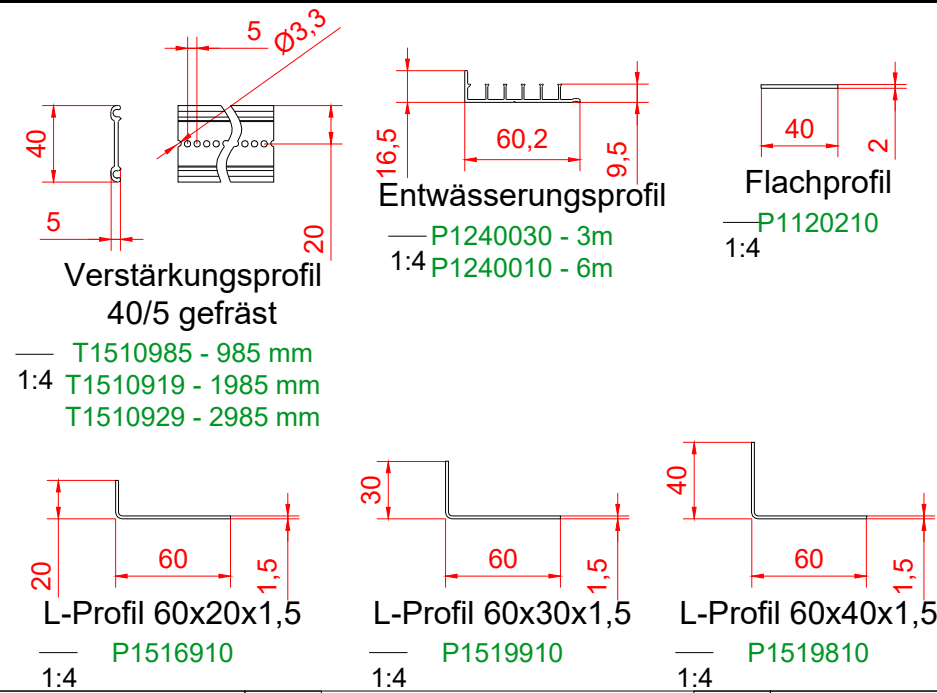

DUCOGRILLE CLASSIC 60HP

Ventilation & Sun Control

RAHMENPROFILE

PROFILE

HORIZONTAL

VERTIKAL

BEFESTIGUNG

VERSCHIEDENE ALU TEILE

LAMELLENHALTER

Nur für Dealer Assembly

EDELSTAHL GAZE

Abdichtungsgummi Ø3,6
G0004060

20240119