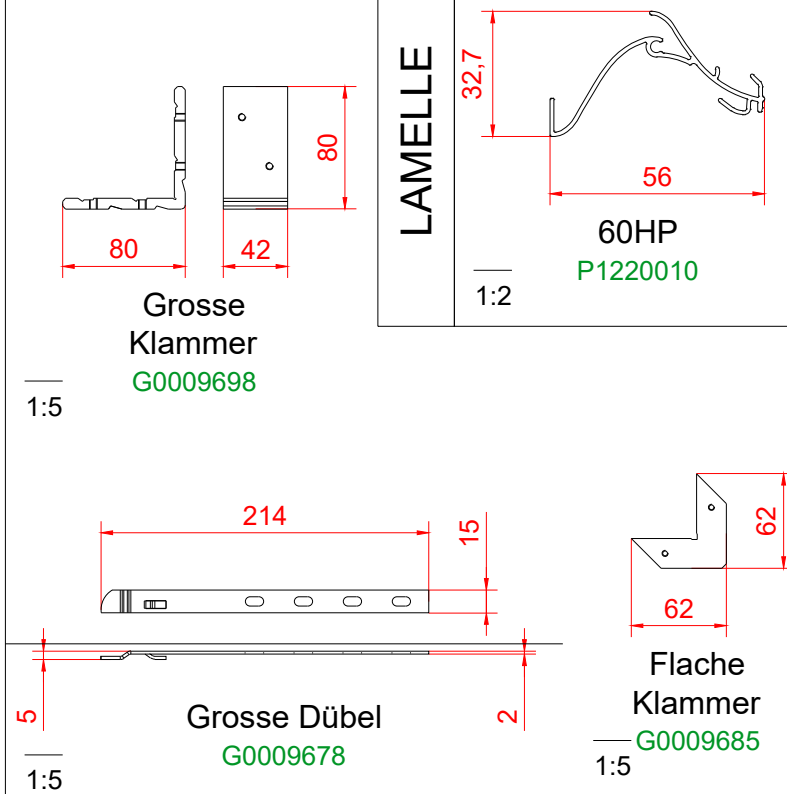

DUCOGRILLE CLASSIC 60HP

Ventilation & Sun Control

RAHMENPROFILE

PROFILE

HORIZONTAL

VERTIKAL

BEFESTIGUNG

VERSCHIEDENE ALU TEILE

LAMELLENHALTER

Nur für Dealer Assembly

EDELSTAHL GAZE

Abdichtungsgummi Ø3,6
G0004060

20240119