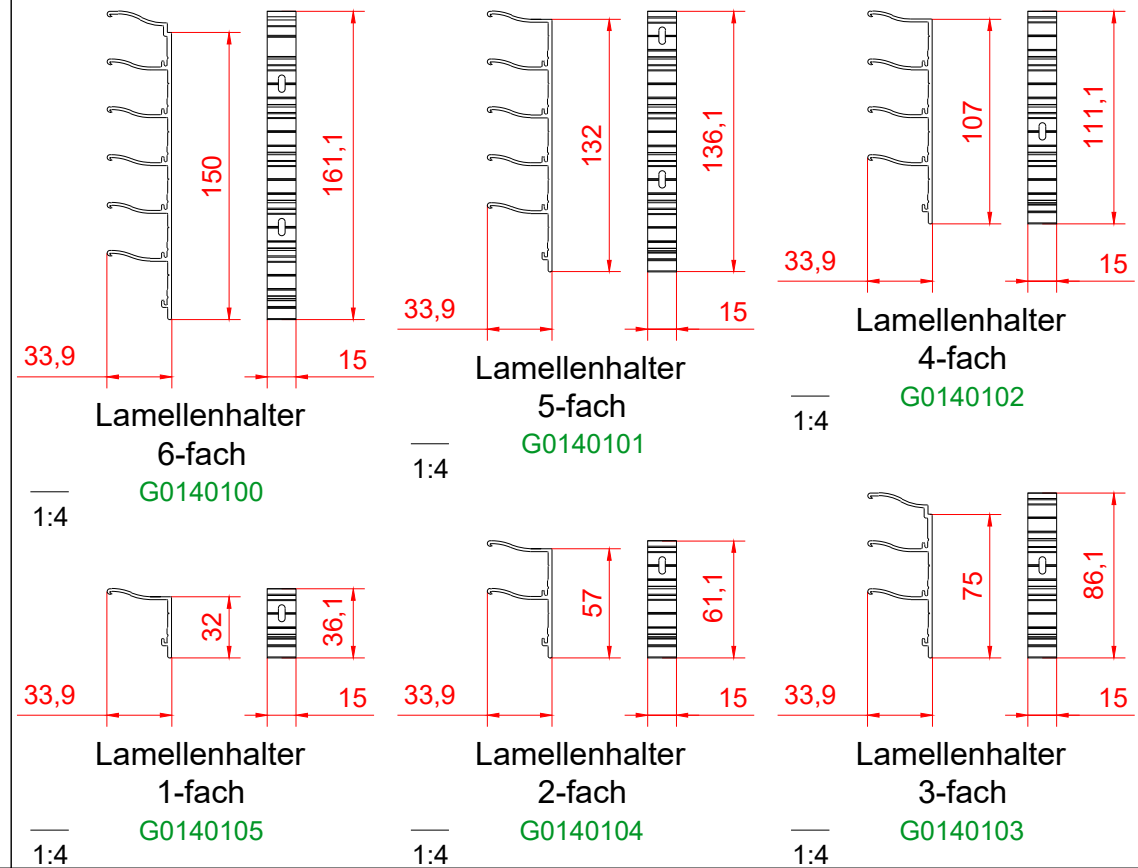

DUCOGRILLE CLASSIC 60HP

Ventilation & Sun Control

RAHMENPROFILE

PROFILE

HORIZONTAL

VERTIKAL

BEFESTIGUNG

VERSCHIEDENE ALU TEILE

LAMELLENHALTER

Nur für Dealer Assembly

EDELSTAHL GAZE

Abdichtungsgummi Ø3,6
G0004060

20240119