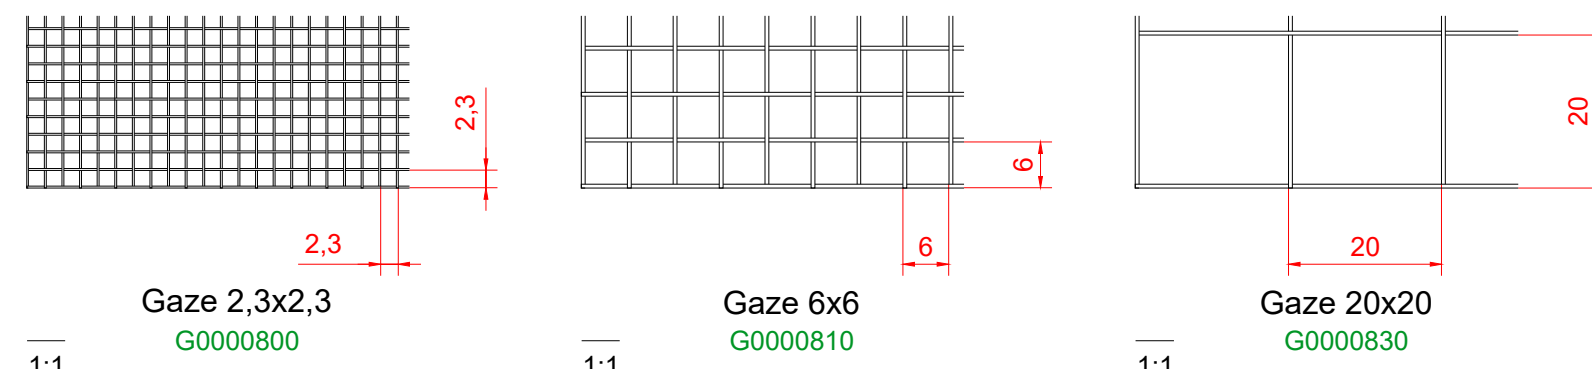

LAMELLENHALTER

Nur für Dealer Assembly

EDELSTAHL GAZE

Abdichtungsgummi Ø3,6
G0004060

20240119