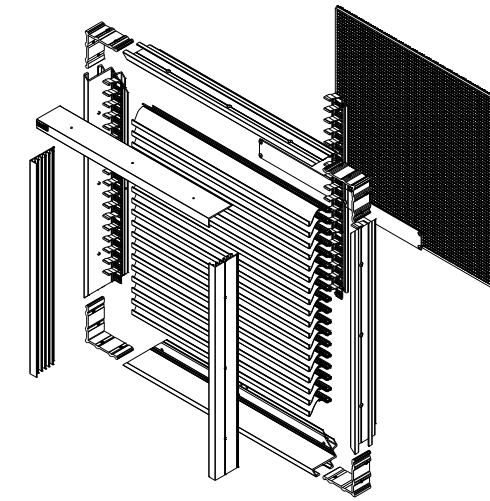

DUCOGRILLE CLASSIC 60HP

Ventilation & Sun Control

RAHMENPROFILE

PROFILE

HORIZONTAL

VERTIKAL

BEFESTIGUNG

VERSCHIEDENE ALU TEILE

LAMELLENHALTER

Nur für Dealer Assembly

EDELSTAHL GAZE

Abdichtungsgummi Ø3,6
G0004060

20240119