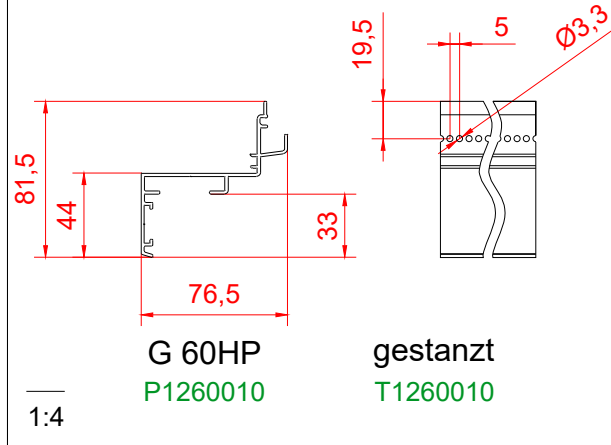

DUCOGRILLE CLASSIC 60HP

Ventilation & Sun Control

RAHMENPROFILE