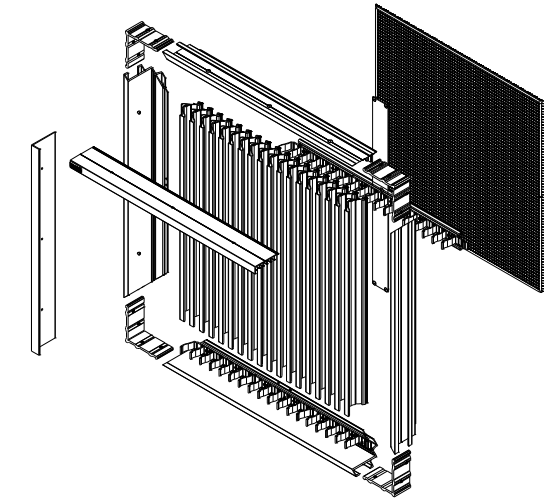

DUCOGRILLE CLASSIC 60HP

Ventilation & Sun Control

RAHMENPROFILE

PROFILE

HORIZONTAL

VERTIKAL

BEFESTIGUNG

VERSCHIEDENE ALU TEILE

LAMELLENHALTER

Nur für Dealer Assembly

EDELSTAHL GAZE

Abdichtungsgummi Ø3,6
G0004060

20240119