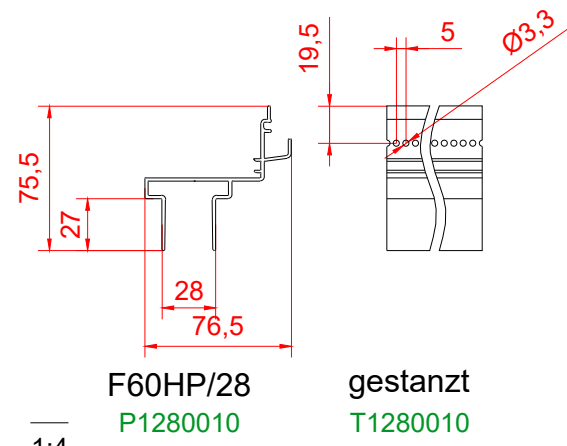

DUCOGRILLE CLASSIC 60HP

Ventilation & Sun Control

RAHMENPROFILE